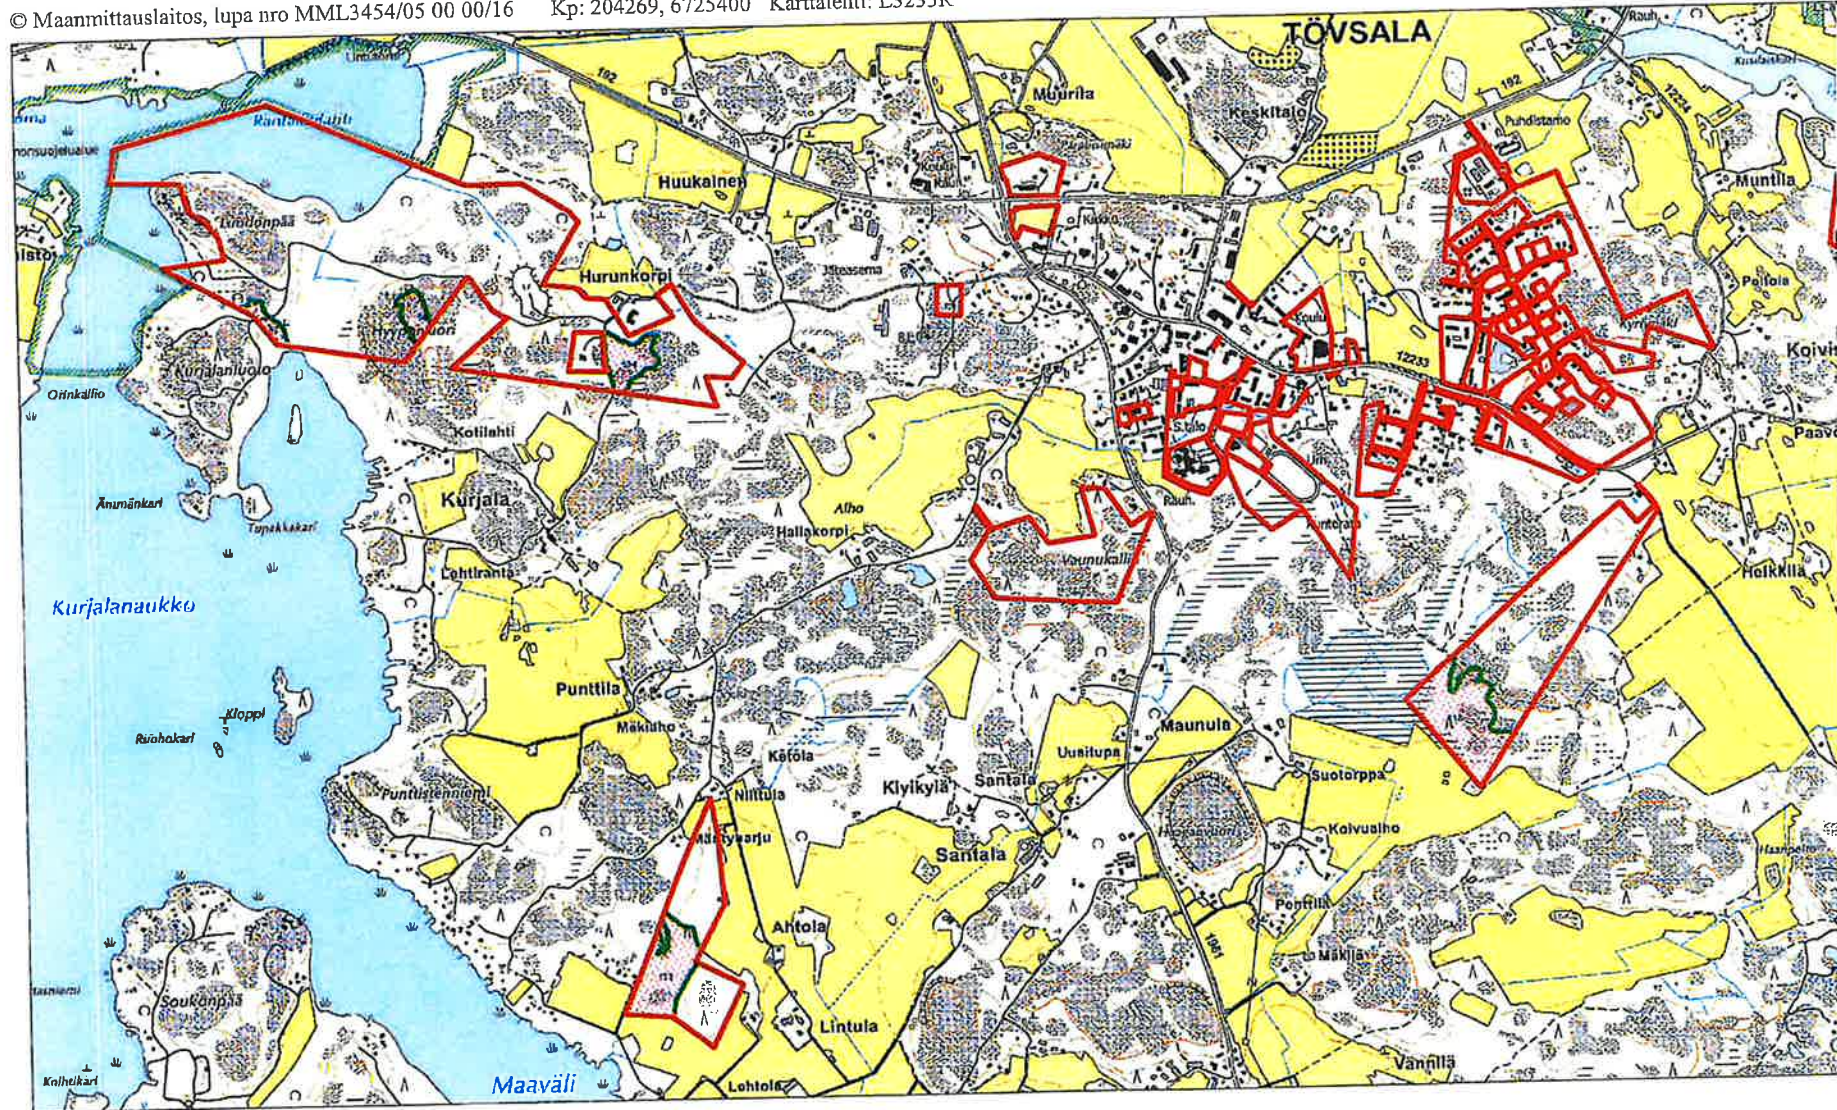

TAIVASSALON KUNTA  
PL 299  
02066 DOCUSCAN

Metsänhoitoyhdystys Lounametsä ry

Kunta: 833 Taivassalo  
Kylä: 439 PAPPILA  
Tila: 20:1 HURUKUNTA

TYÖMAAKARTTA

20.02.2023

Ms: 833 466 102 135,0 ha  
Työmaa: 02-474-118H-22 20,7 ha

1:20000

© Maanmittauslaitos, lupa nro MML3454/05 00 00/16 Kp: 204269, 672540 Karttalehti: L3233R

 Taimikonhoito T2 (16,8 ha)

 Nuoren metsän hoito (3,9 ha)