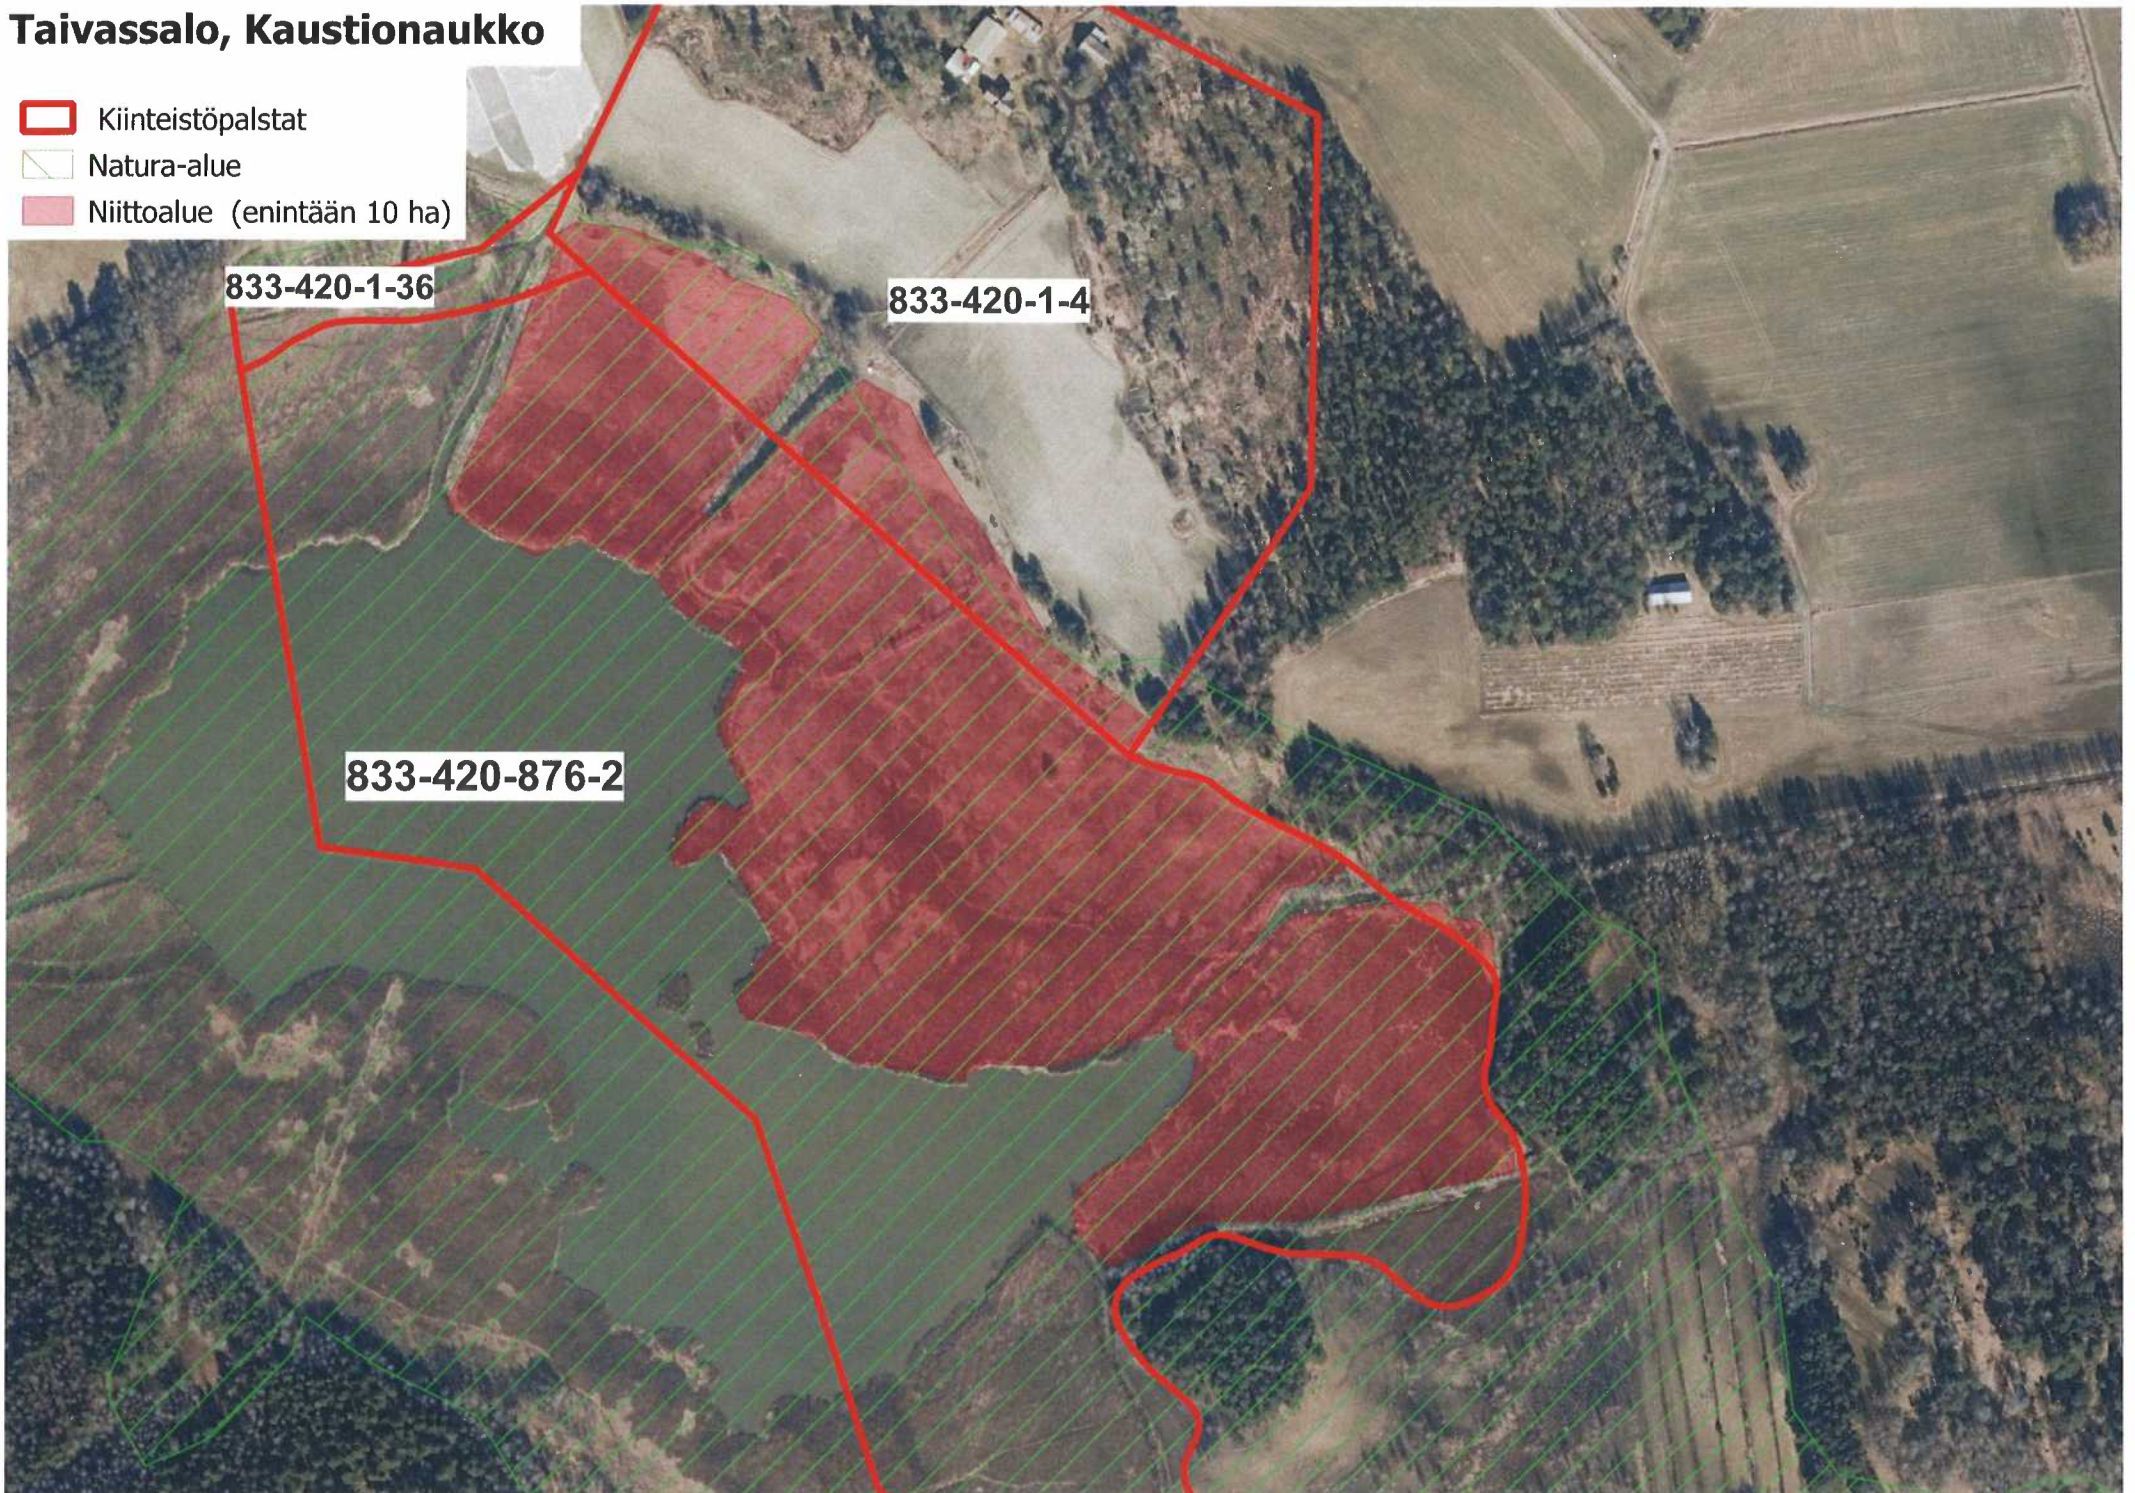

Taivassalo, Kaustionaukko

-  Kiinteistöpalstat
-  Natura-alue
-  Niittoalue (enintään 10 ha)

Metsälä

Kaustio

Päivarinta

Niemi

Kotilahti

Kaustionaukko

Koirankari

Hummaskari

Kairanperä

Kaustionrauma