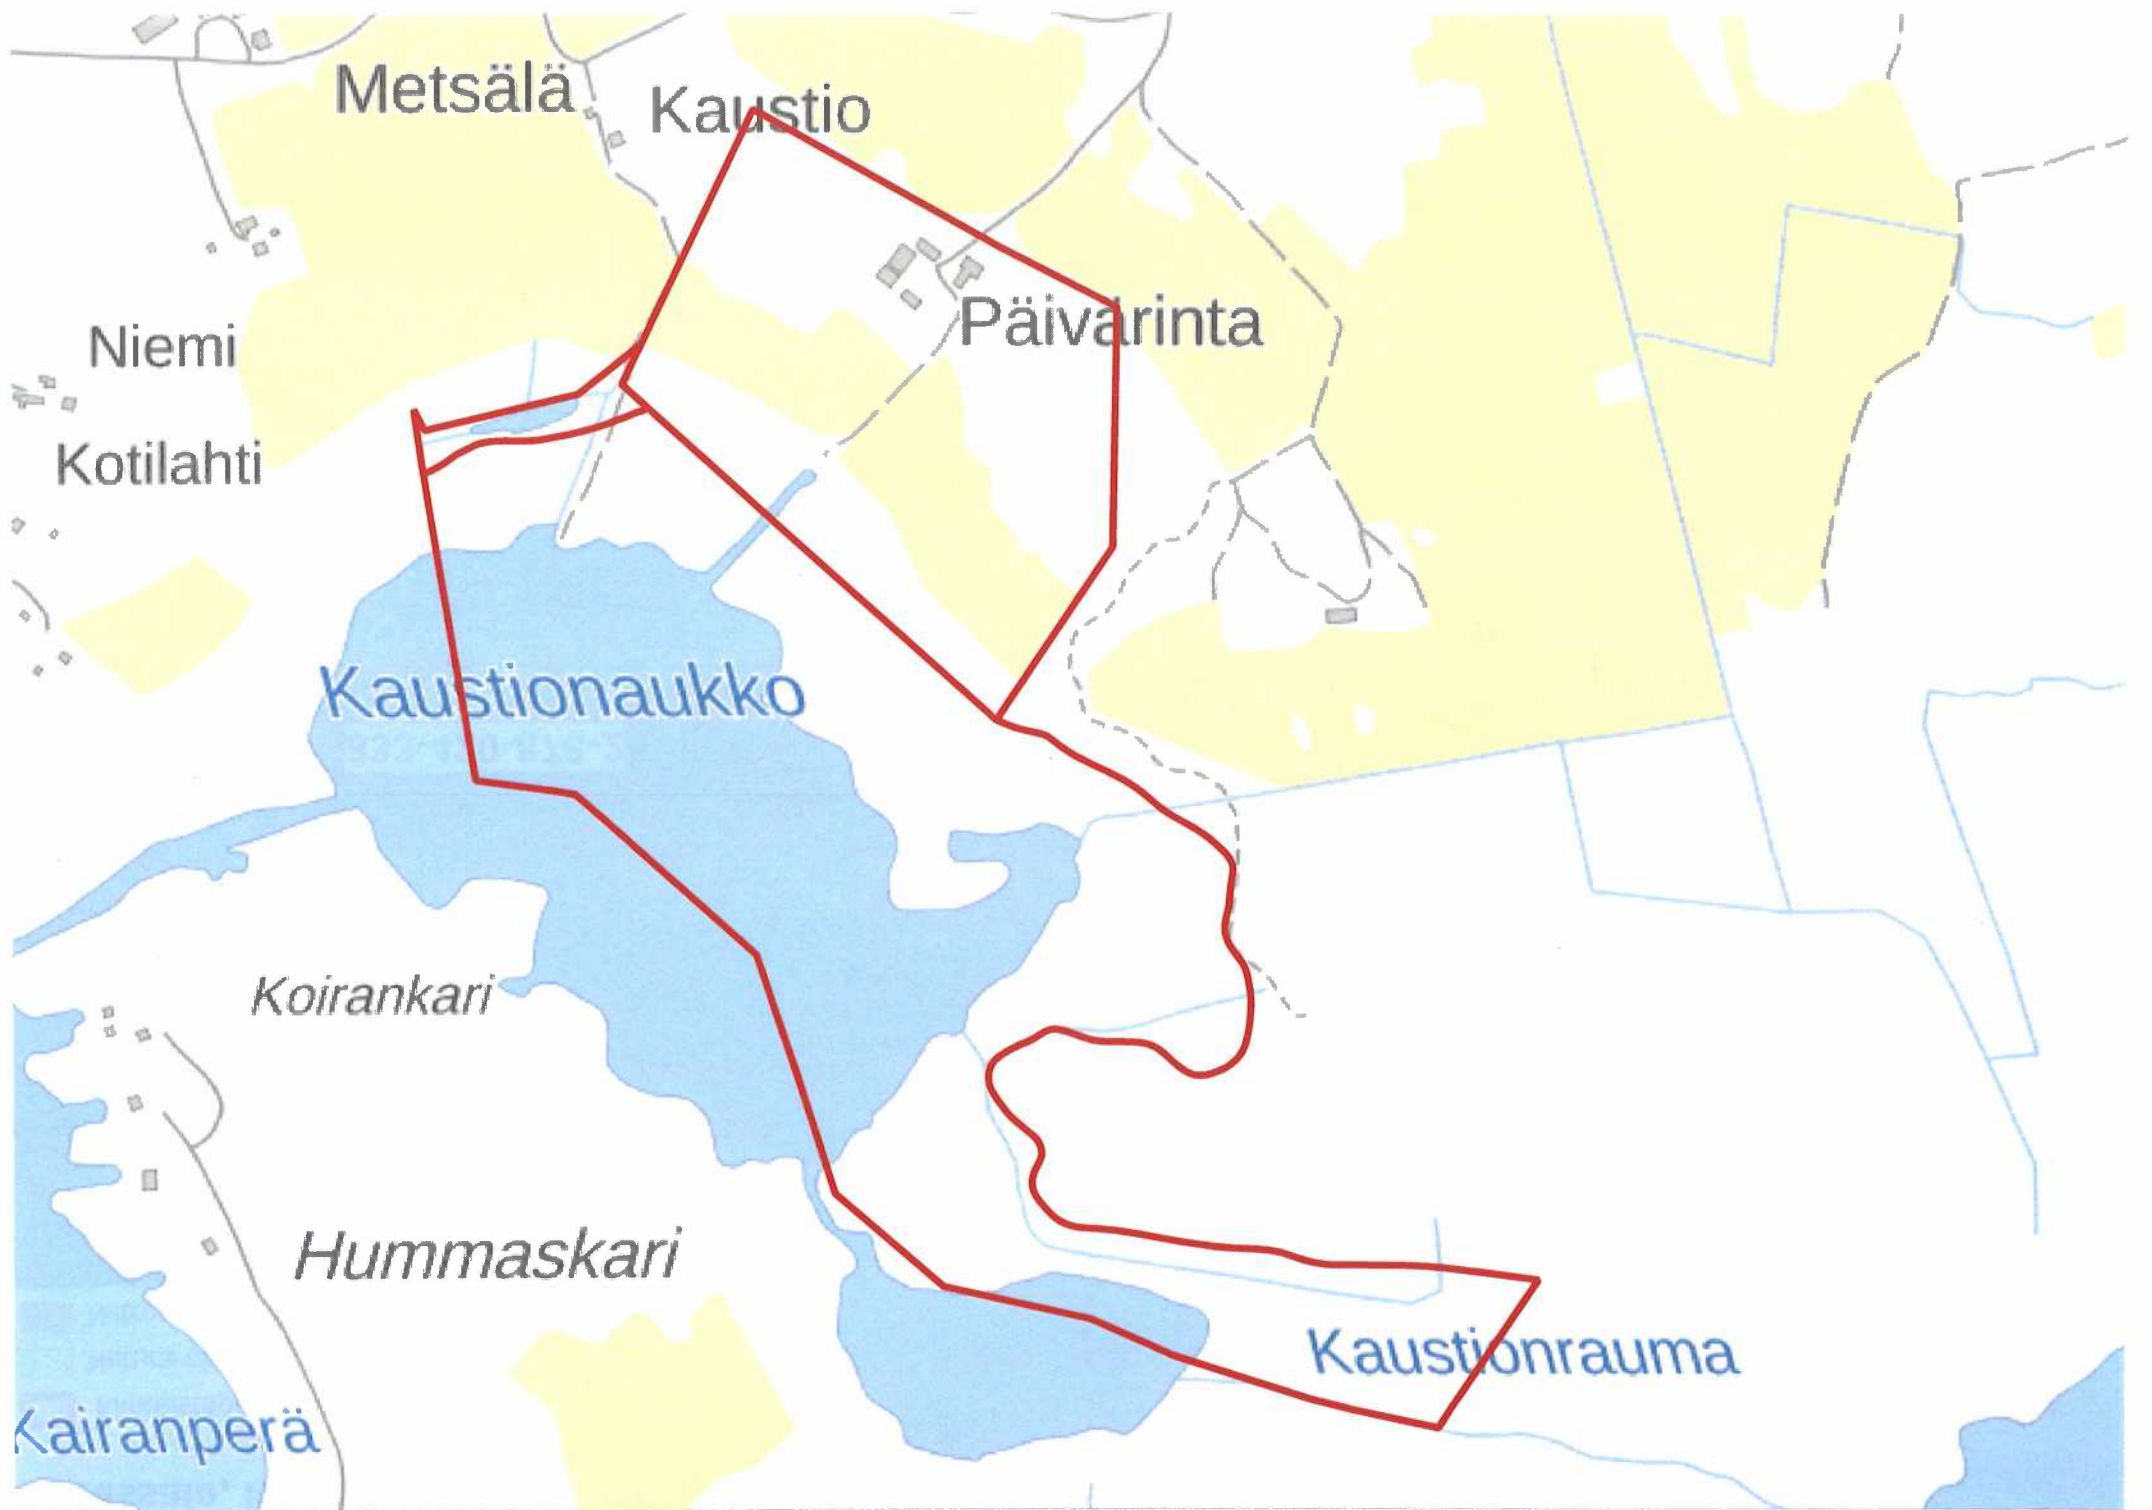

Taivassalo, Kaustionaukko

-  Kiinteistöpalstat
-  Natura-alue
-  Niittoalue (enintään 10 ha)

Metsälä

Kaustio

Päivarinta

Niemi

Kotilahti

Kaustionaukko

Koirankari

Hummaskari

Kairanperä

Kaustionrauma